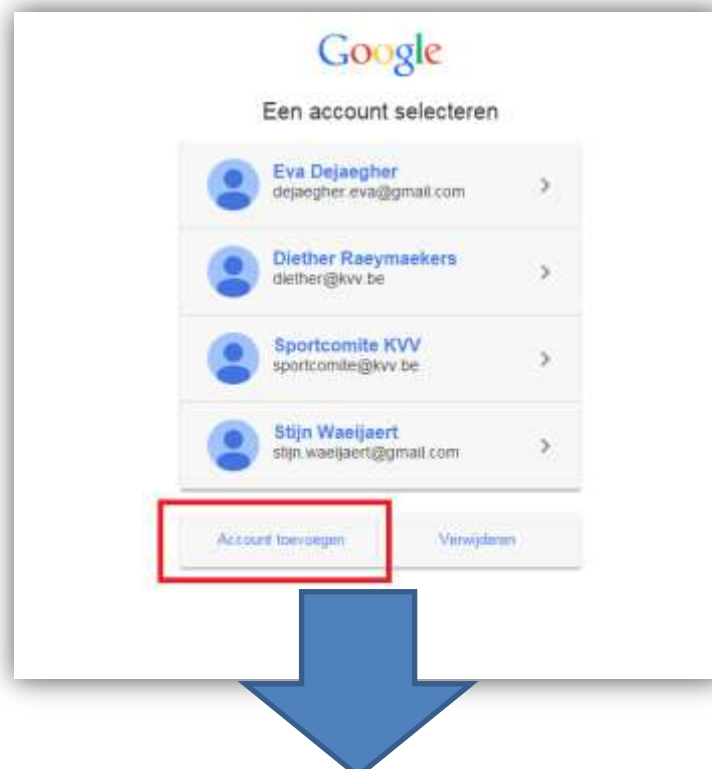

Scroll terug naar boven.

Rechtsbovenaan kan je klikken op 'Inloggen'.

Bij You Tube kun je inloggen met een Gmail-account. Wanneer je geklikt hebt op 'Inloggen', kun je hier het Gmail-adres invullen en je wachtwoord.

Dan ben je meteen aangemeld en is je YouTube-account in orde en klaar om te gebruiken.

Heb je nog **geen** account:

- Klik op 'Account toevoegen'.
- Klik daarna op 'Een account maken'.

Je wordt doorgeleid naar de pagina om een Google-account aan te maken.