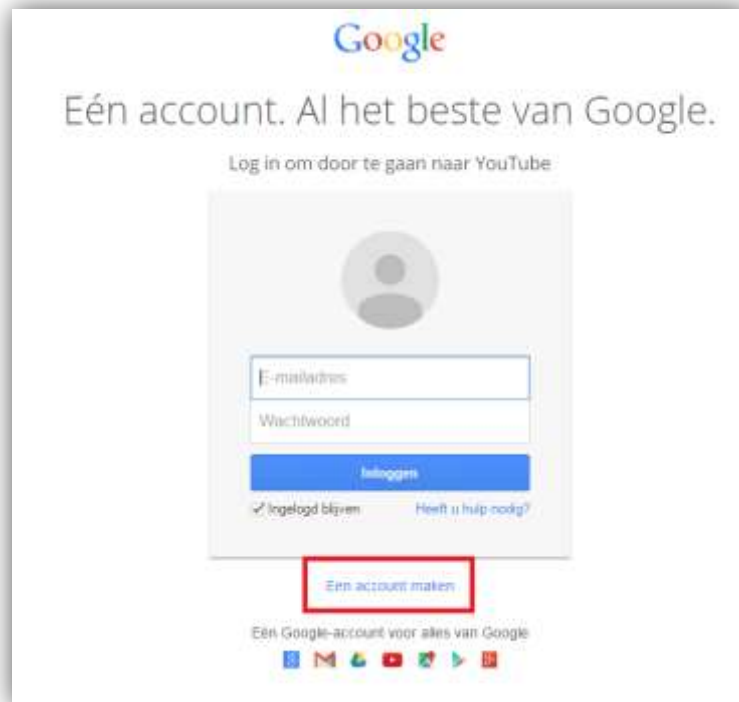

Je wordt doorgeleid naar de pagina om een Google-account aan te maken.

Vul de nodige gegevens in en vink het vakje 'Ik ga akkoord met de Servicevoorwaarden en het Privacybeleid van Google' aan.

- Klik op 'Volgende stap'.

Er wordt een verificatiebericht verzonden naar het opgegeven e-mailadres.

- Klik op de link.

Je kunt je profiel nu aanmaken.

- Klik op 'Nee, bedankt'.

Op de volgende pagina klik je op 'Terug naar You Tube'.

Je wordt doorgeleid naar de hoofdpagina van je You Tube profiel.

Dit is klaar om gebruikt te worden.

Bovenstaande stappen worden verduidelijkt met schermafdrucken (zie volgende).