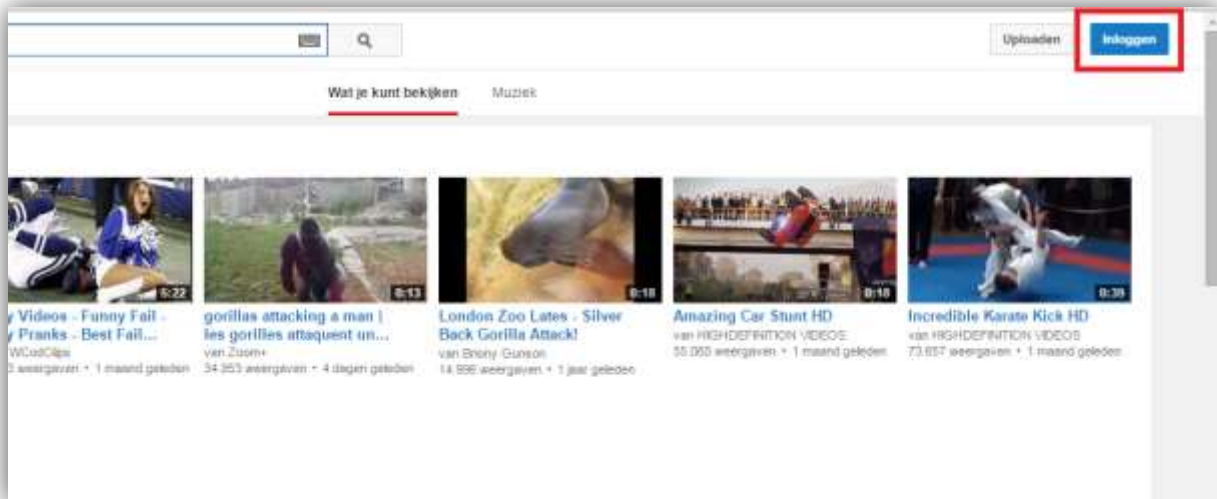

You Tube: Account aanmaken

You Tube kan je gebruiken om filmpjes op het internet te plaatsen.
Dit kunnen bvb. filmpjes over clubactiviteiten, wedstrijden zijn.

In deze cursus wordt door middel van een rood kader het gedeelte aan gegeven waarover het gaat.

Inhoud

| | |
|----------------------------|---|
| Een account aanmaken | 2 |
|----------------------------|---|

Een account aanmaken

Ga naar www.youtube.com.

Scroll naar beneden en stel de taal in.

- Klik op 'Taal'.
- Er verschijnt een venster met alle keuzemogelijkheden. Kies de voorkeurstaal (bv. Nederlands).

Scroll terug naar boven.

Rechtsbovenaan kan je klikken op 'Inloggen'.

Bij You Tube kun je inloggen met een Gmail-account. Wanneer je geklikt hebt op 'Inloggen', kun je hier het Gmail-adres invullen en je wachtwoord.