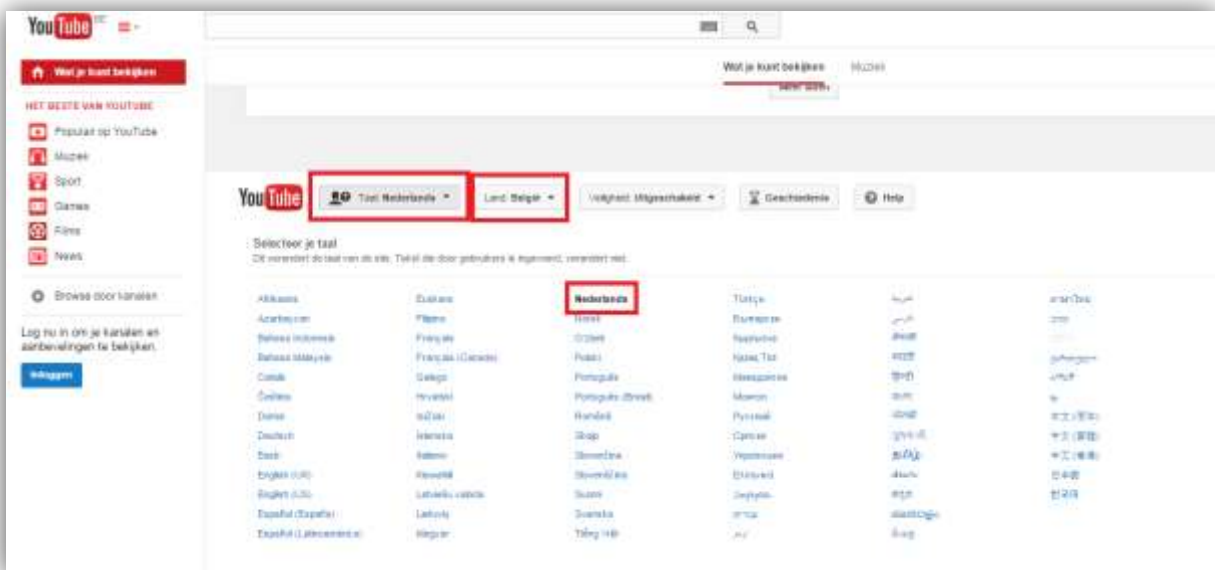

You Tube: Account aanmaken

You Tube kan je gebruiken om filmpjes op het internet te plaatsen.
Dit kunnen bvb. filmpjes over clubactiviteiten, wedstrijden zijn.

In deze cursus wordt door middel van een rood kader het gedeelte aan gegeven waarover het gaat.

Inhoud

| | |
|----------------------------|---|
| Een account aanmaken | 2 |
|----------------------------|---|

Een account aanmaken

Ga naar www.youtube.com.

Scroll naar beneden en stel de taal in.

- Klik op 'Taal'.
- Er verschijnt een venster met alle keuzemogelijkheden. Kies de voorkeurstaal (bv. Nederlands).

Scroll terug naar boven.

Rechtsbovenaan kan je klikken op 'Inloggen'.

Bij You Tube kun je inloggen met een Gmail-account. Wanneer je geklikt hebt op 'Inloggen', kun je hier het Gmail-adres invullen en je wachtwoord.